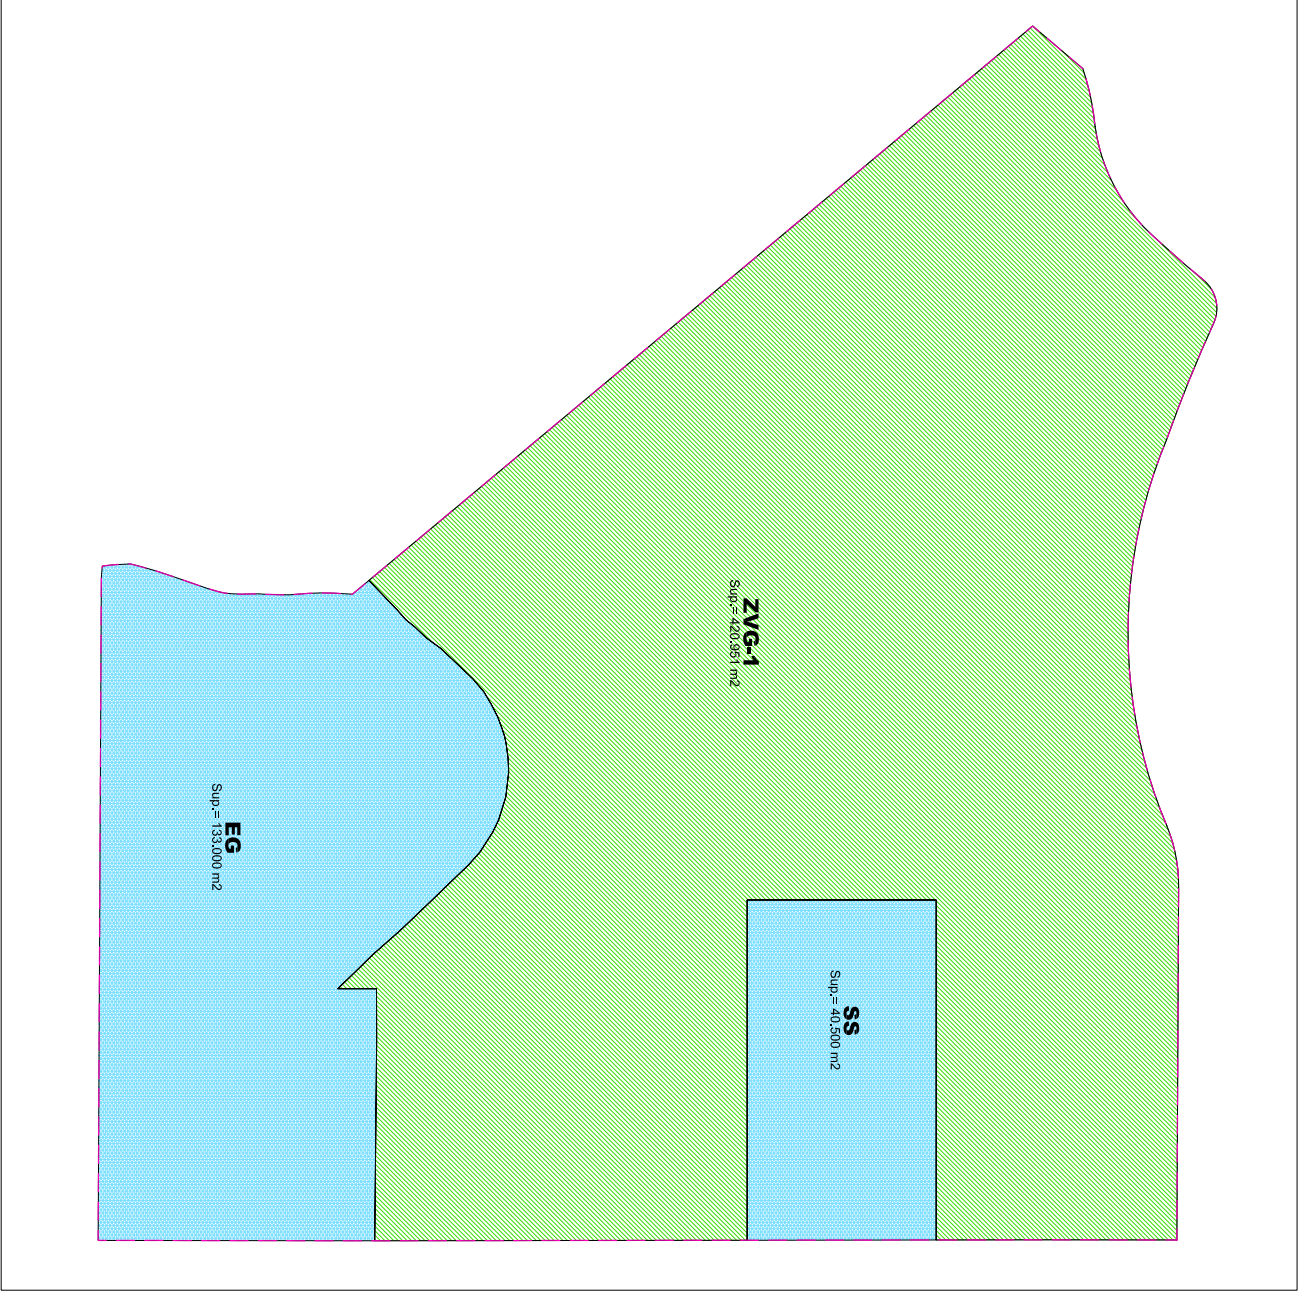

ZONA SURESTE

Escala 1/2000

LEYENDA	
	APARCAMIENTO
	VIARIO RED LOCAL
	VIARIO RED GENERAL
	ZONA VERDE RED LOCAL
	ZONA VERDE RED GENERAL
	EQUIPAMIENTOS Y SERVICIOS URBANOS

ZONA NORESTE

Escala 1/3000

PLAN PARCIAL DEL SECTOR DE SUELO URBANIZABLE SECTORIZADO
 SUS-D 'LAS COLINAS' RIVAS VACIAMADRID. MADRID
 PROPIEDAD

ESCALA 1/2.000
 ESCALA GRÁFICA 1/3.000
 0 10m 50m
 0 10m 50m

ARQUITECTO AUTOR
 RAÚL LÓPEZ MUÑOZ
 PLANO
0-04
 FECHA
 ABRIL 05

DOTACIONES, SISTEMAS DE ESPACIOS LIBRES Y EQUIPAMIENTOS